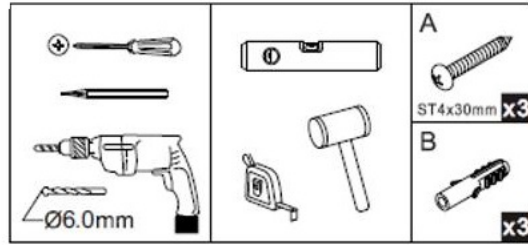

## ISTRUZIONI DI MONTAGGIO

A	 ST4x30mm	x5
B		x3
C1		x2
C2		x2
C3	 ST4x12mm	x2
D	 ST4x30mm	x2

D1		x2
D2		x1
H1		x1
H2		x2
K1		x2
K2		x2

			
Profilo a muro 1 pcs	Parete fissa a muro 1 pcs	Vetro girevole 1 pcs	Guarnizione 1 pcs