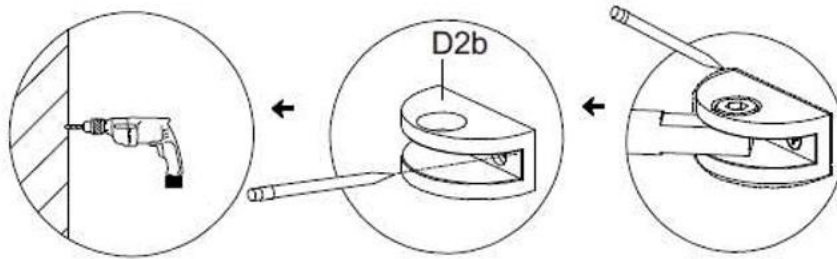

## ISTRUZIONI DI MONTAGGIO

A	 ST4x30mm	x5
B		x3
C1		x2
C2		x2
C3	 ST4x12mm	x2
D	 ST4x30mm	x2

D1		x2
D2		x1
H1		x1
H2		x2
K1		x2
K2		x2

			
Profilo a muro 1 pcs	Parete fissa a muro 1 pcs	Vetro girevole 1 pcs	Guarnizione 1 pcs