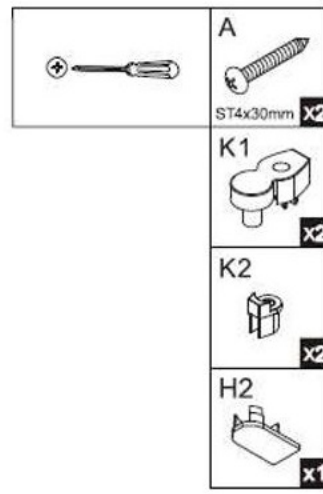

## ISTRUZIONI DI MONTAGGIO

A	 ST4x30mm	x5
B		x3
C1		x2
C2		x2
C3	 ST4x12mm	x2
D	 ST4x30mm	x2

D1		x2
D2		x1
H1		x1
H2		x2
K1		x2
K2		x2

			
Profilo a muro 1 pcs	Parete fissa a muro 1 pcs	Vetro girevole 1 pcs	Guarnizione 1 pcs

RH

H1

x1

H2

x1