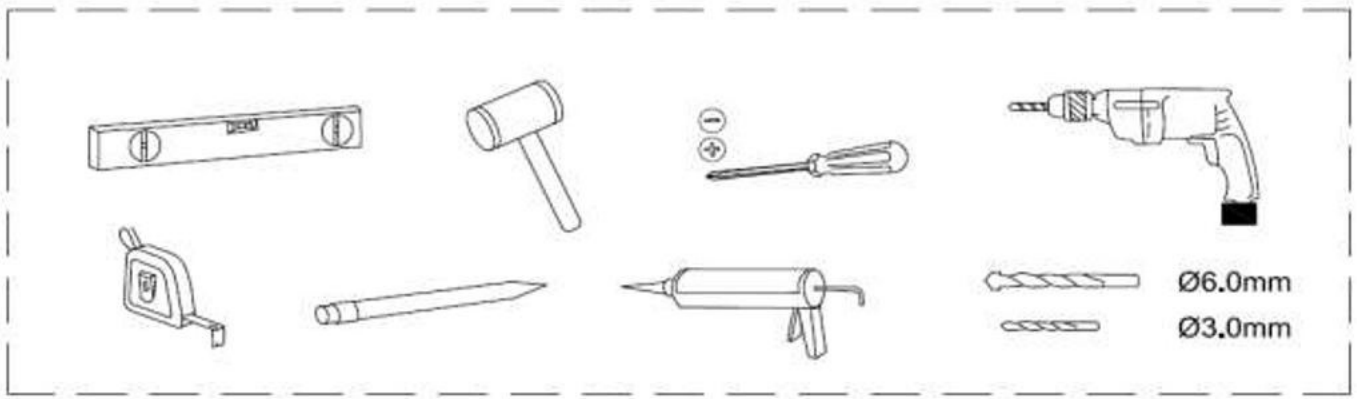

## ISTRUZIONI DI MONTAGGIO

A	 ST4x30mm	x5
B		x3
C1		x2
C2		x2
C3	 ST4x12mm	x2
D	 ST4x30mm	x2

D1		x2
D2		x1
H1		x1
H2		x2
K1		x2
K2		x2

			
Profilo a muro 1 pcs	Parete fissa a muro 1 pcs	Vetro girevole 1 pcs	Guarnizione 1 pcs