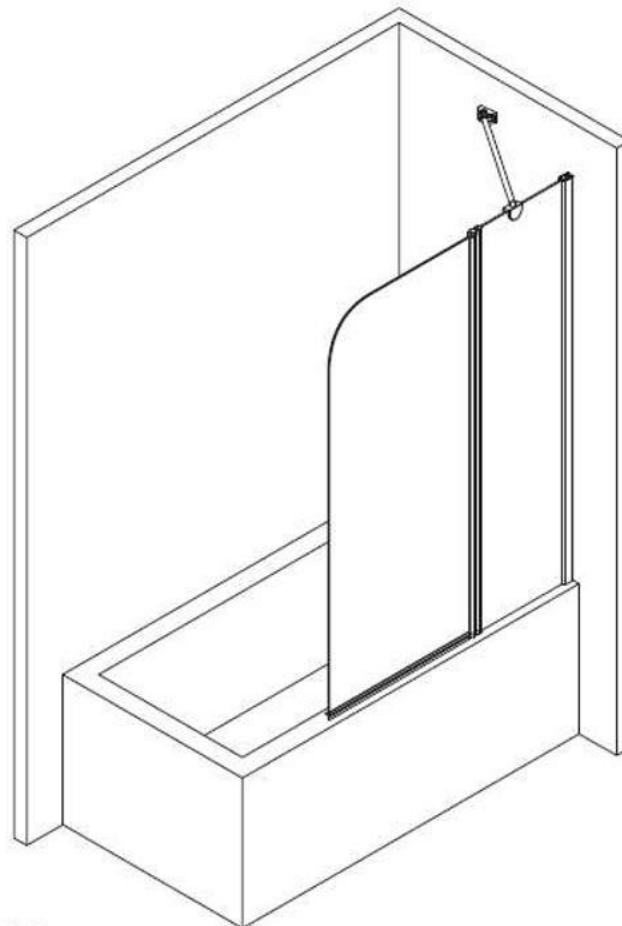

## ISTRUZIONI DI MONTAGGIO

A	 ST4x30mm	x5
B		x3
C1		x2
C2		x2
C3	 ST4x12mm	x2
D	 ST4x30mm	x2

D1		x2
D2		x1
H1		x1
H2		x2
K1		x2
K2		x2

			
Profilo a muro 1 pcs	Parete fissa a muro 1 pcs	Vetro girevole 1 pcs	Guarnizione 1 pcs