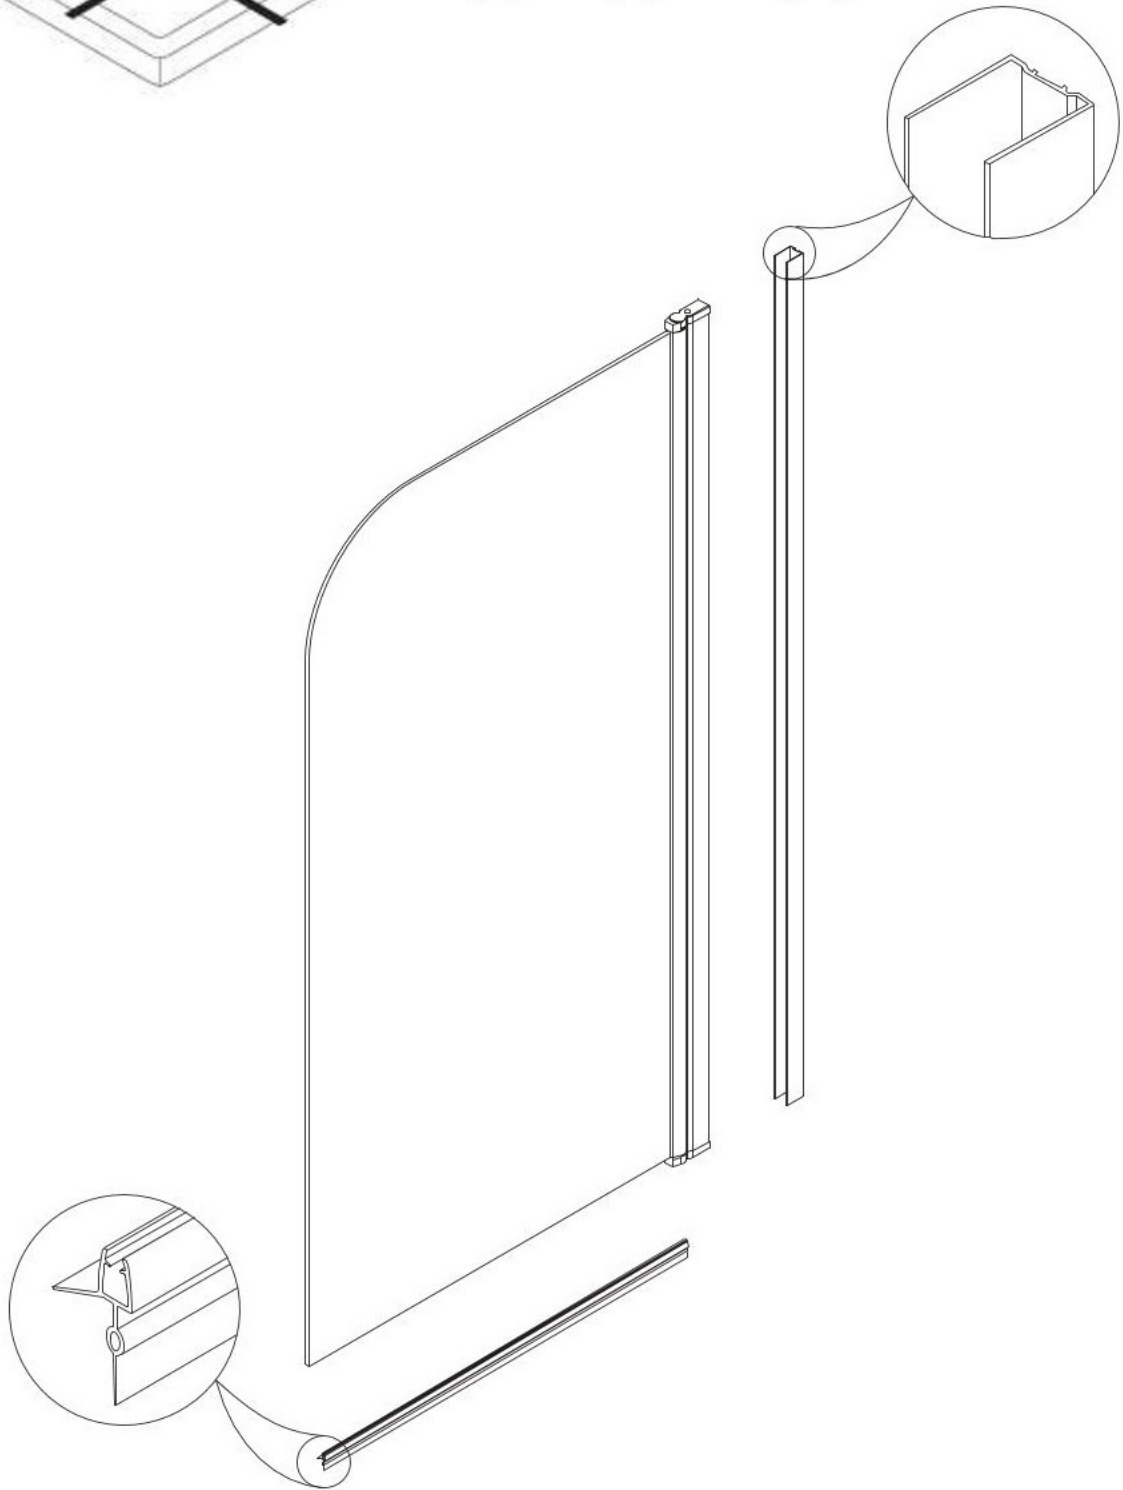

## ISTRUZIONI DI MONTAGGIO

A	 ST4x30mm	x5
B		x3
C1		x2
C2		x2
C3	 ST4x12mm	x2
D	 ST4x30mm	x2

D1		x2
D2		x1
H1		x1
H2		x2
K1		x2
K2		x2

			
Profilo a muro 1 pcs	Parete fissa a muro 1 pcs	Vetro girevole 1 pcs	Guarnizione 1 pcs