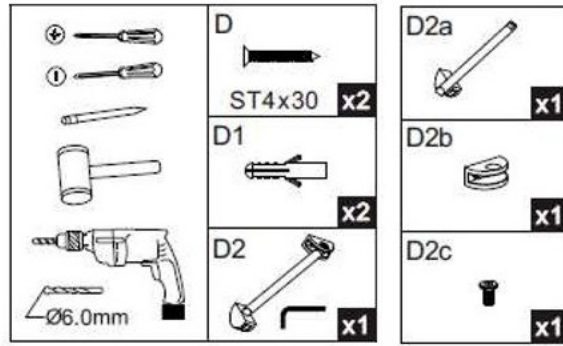

## ISTRUZIONI DI MONTAGGIO

A	 ST4x30mm	x5
B		x3
C1		x2
C2		x2
C3	 ST4x12mm	x2
D	 ST4x30mm	x2

D1		x2
D2		x1
H1		x1
H2		x2
K1		x2
K2		x2

			
Profilo a muro 1 pcs	Parete fissa a muro 1 pcs	Vetro girevole 1 pcs	Guarnizione 1 pcs