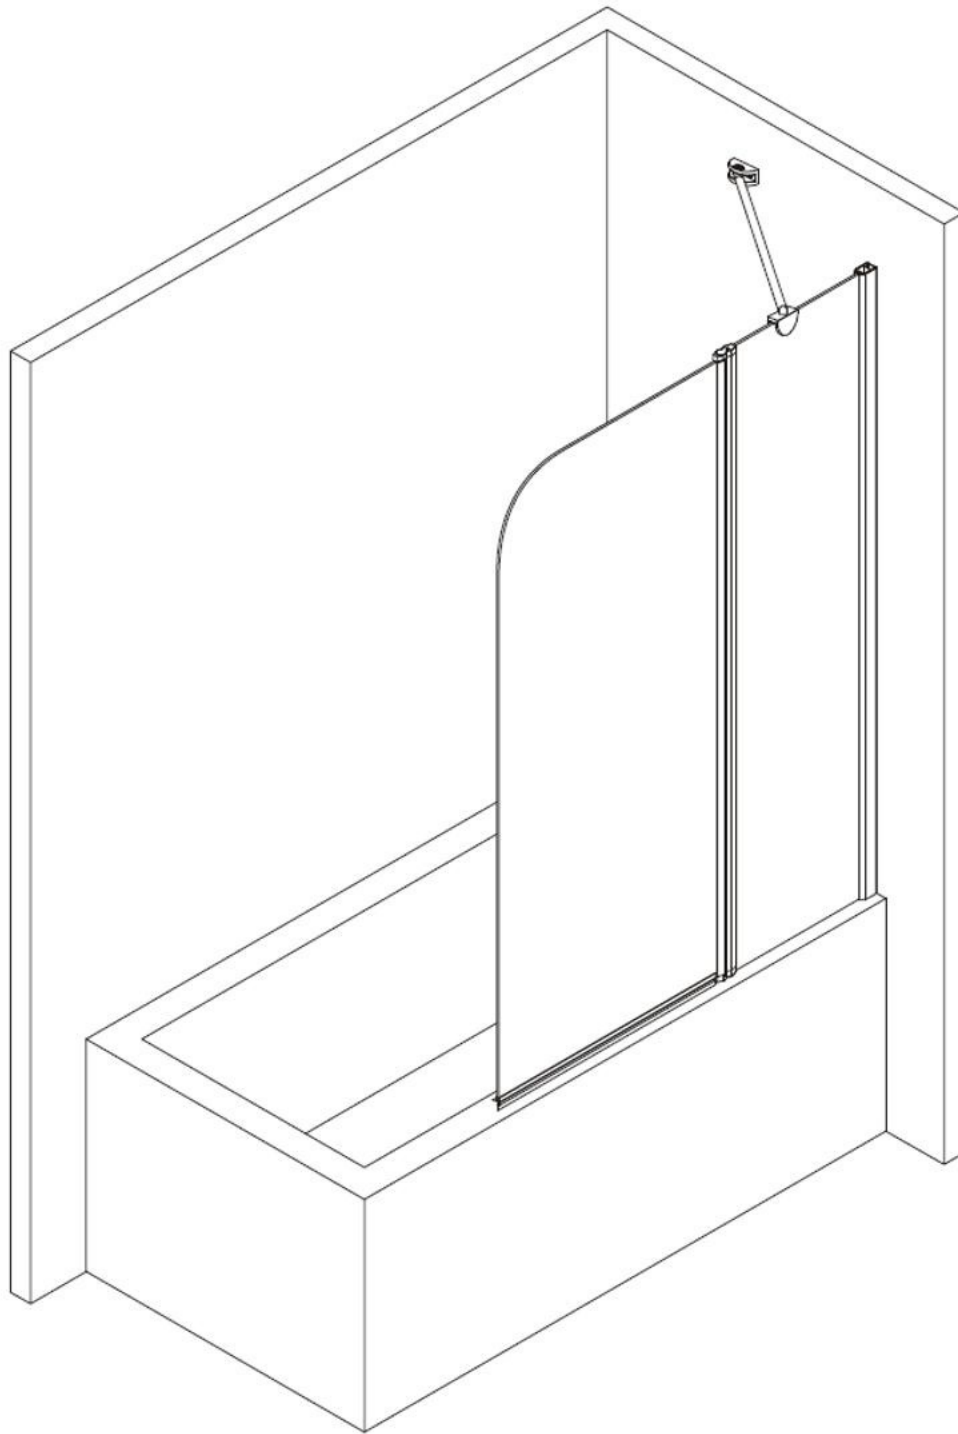

## ISTRUZIONI DI MONTAGGIO

A	 ST4x30mm	x5
B		x3
C1		x2
C2		x2
C3	 ST4x12mm	x2
D	 ST4x30mm	x2

D1		x2
D2		x1
H1		x1
H2		x2
K1		x2
K2		x2

			
Profilo a muro 1 pcs	Parete fissa a muro 1 pcs	Vetro girevole 1 pcs	Guarnizione 1 pcs