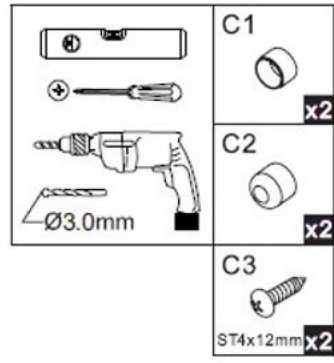

## ISTRUZIONI DI MONTAGGIO

A	 ST4x30mm	x5
B		x3
C1		x2
C2		x2
C3	 ST4x12mm	x2
D	 ST4x30mm	x2

D1		x2
D2		x1
H1		x1
H2		x2
K1		x2
K2		x2

			
Profilo a muro 1 pcs	Parete fissa a muro 1 pcs	Vetro girevole 1 pcs	Guarnizione 1 pcs