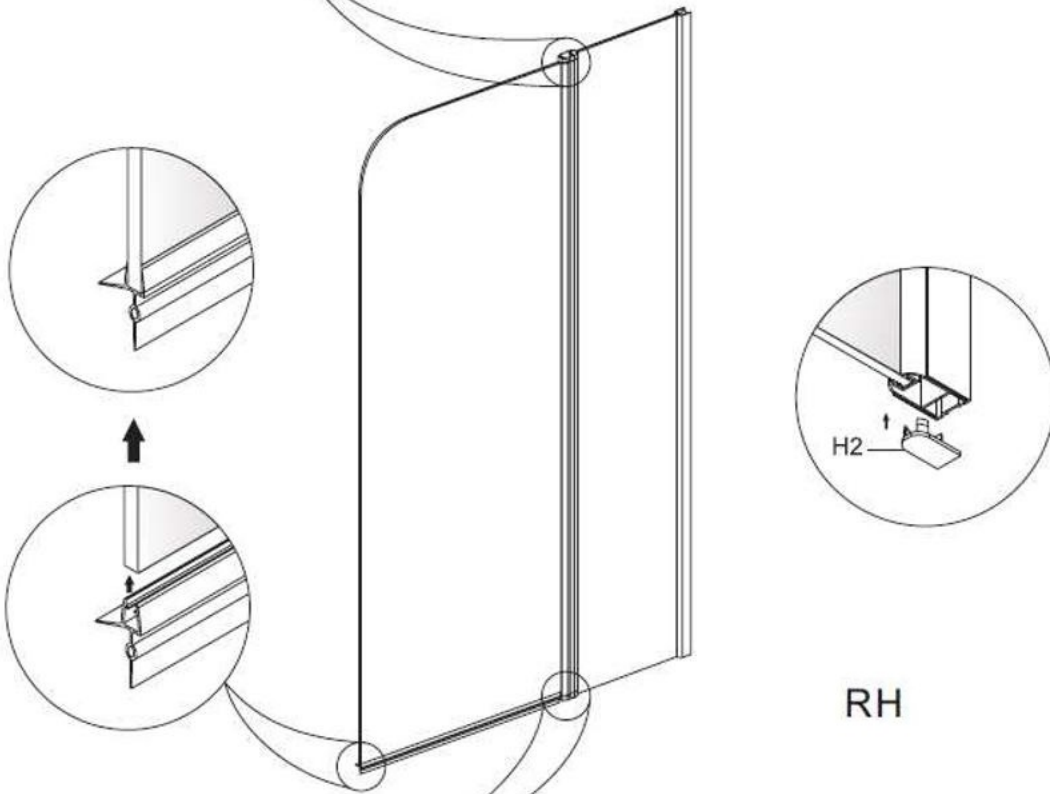

## ISTRUZIONI DI MONTAGGIO

A	 ST4x30mm	x5
B		x3
C1		x2
C2		x2
C3	 ST4x12mm	x2
D	 ST4x30mm	x2

D1		x2
D2		x1
H1		x1
H2		x2
K1		x2
K2		x2

			
Profilo a muro 1 pcs	Parete fissa a muro 1 pcs	Vetro girevole 1 pcs	Guarnizione 1 pcs