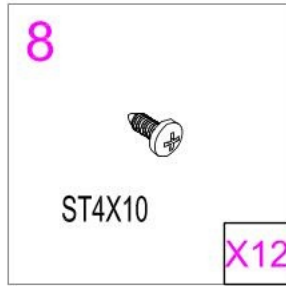

USE INSTRUCTION HANDBOOK

ISTRUZIONI DI MONTAGGIO

VENERE

2 1 8 4 5 11 17 9 12 7 6 10

3 14 15 13 16

Ø6mm

Ø2.8mm