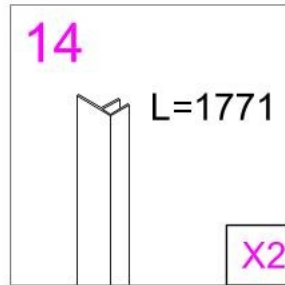

USE INSTRUCTION HANDBOOK

ISTRUZIONI DI MONTAGGIO

VENERE

2 1 8 4 5 11 17 9 12 7 6 10

3 14 15 13 16

Ø6mm

Ø2.8mm